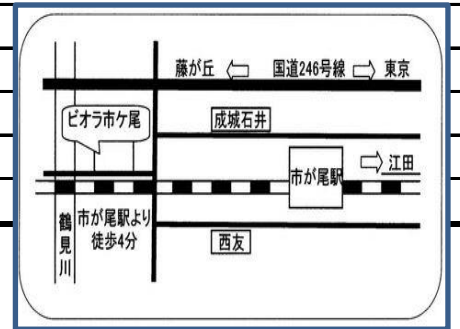

ノルディックウォーキングを楽しむ会！ 青葉ノルディックウォーキングクラブ(ANW)

平成28年度(H28年4月～H29年3月)活動予定

青葉ノルディックウォーキングクラブ(ANW)定例会				
月	第2水曜日	第3木曜日	第4日曜日	備考欄
4	13日(水)	21日(木)	24日(日)	24日(日)総会
5	11日(水)	19日(木)	22日(日)	11日(水)旧荏田宿
6	8日(水)	16日(木)	26日(日)	
7	13日(水)	21日(木)	24日(日)	13日(水)暑気払昼食会 24日(日)体力測定
8	お休み	お休み	お休み	
9	14日(水)	15日(木)	25日(日)	14日(水)ロコモテスト 25日(日)四季の森公園
10	12日(水)	20日(木)	23日(日)	
11	9日(水)	17日(木)	27日(日)	27日(日)寺家ふるさと村
12	14日(水)	15日(木)	25日(日)	14日(水)昼食忘年会
1	11日(水)	19日(木)	22日(日)	11日(水)歩幅測定
2	8日(水)	16日(木)	26日(日)	26日(日)汁粉・健康講話
3	8日(水)	16日(木)	26日(日)	26日(日)昭和記念公園

ビオラ市ヶ尾 はこちら =>

都筑&青葉共通

月	横浜北NW振興会(YNWS)	神奈川健生NW(KNWC)	NW講習会など
4	7日(木)成瀬観桜NW	10日(日)海老名国分寺と三川公園芝桜	
5	30日(月)小机城址		5/8・15・22 美しが丘西体験講習
6		05日(日)真鶴半島	
7			
8			
9			17日(土)JNWA指導者養成・更新講習
10	24(月)-25日(火)ANW7周年記念NW(湯河原)	16日(日)多摩森林公園	
11		10日(木)～12日(土)宮崎&鹿児島NW	?NWフェスティバル ?山の内体験講習会 11/12・19・21 北山田体験講習会
12		04日(日)エキゾチック横浜いちょう並木	
1			
2		05日(日)逗子	
3			18日(土)JNWA指導者養成・更新講習