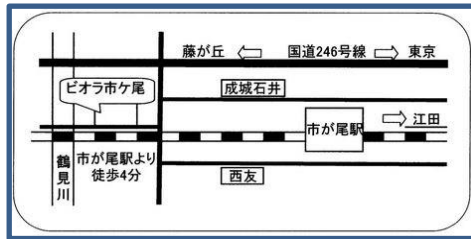

ノルディックウォーキングを楽しむ会！ 青葉ノルディックウォーキングクラブ(ANW)

2017/2/25

平成29年度(H29年4月～H30年3月)活動予定

青葉ノルディックウォーキングクラブ(ANW)定例会					
月	第2水曜日	第3木曜日	第4日曜日	備考欄	
4	12日(水)	20日(木)	23日(日)	12日市ヶ尾・長津田、20日総会	18日(木)SU
5	10日(水)	18日(木)	28日(日)	10日里山ガーデン	15日(木)SU
6	14日(水)	15日(木)	25日(日)	14日王禅寺	
7	12日(水)	20日(木)	23日(日)	12日暑気払い昼食会、23日簡易体力測定	
8	お休み	お休み	お休み		
9	13日(水)	21日(木)	24日(日)		
10	11日(水)	19日(木)	22日(日)		19日(木)SU
11	8日(水)	16日(木)	26日(日)	08日こどもの国～市ヶ尾、26日ロコモテスト	16日(木)SU
12	13日(水)	21日(木)	24日(日)	13日昼食忘年会	
1	10日(水)	18日(木)	28日(日)	10日歩幅測定	18日(木)SU
2	14日(水)	15日(木)	25日(日)	14日昭和記念公園、25日汁粉・健康講話	
3	14日(水)	15日(木)	25日(日)		15日(木)SU

ピオラ市ヶ尾はこちら =>

SU=>Step up講習
希望者は事前に世話人(下司)に申込下さい
募集人員4名以内
時間13:00～14:30
受講料500円

都筑&青葉共通

月	横浜北NW振興会(YNWS)	神奈川健生NW(KNWC)	NW講習会など
4		09日(日)真鶴半島	
5		14日(日)馬事公苑とオリンピック公園	★5/8・15・18美しが丘体験講習会 ★5/13・20・6/3中川西体験講習会 ★5/16・5/23恩田体験講習会
6			
7			
8			
9			16日(土)JNWA指導者養成・更新講習
10		01日(日)久里浜・花の国コスモス	★9月or10月 仲町台体験講習会
11	05日(日)忠臣蔵帰還コース	12日(日)玉川上水	★11/xx 山内体験講習会
12			
1			
2		18日(日)曾我梅林	
3			17日(土)JNWA指導者養成・更新講習