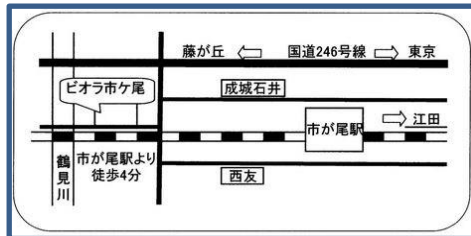

ノルディックウォーキングを楽しむ会！ 青葉ノルディックウォーキングクラブ(ANW)

2017/2/25

平成29年度(H29年4月～H30年3月)活動予定

青葉ノルディックウォーキングクラブ(ANW)定例会					
月	第2水曜日	第3木曜日	第4日曜日	備考欄	
4	12日(水)	20日(木)	23日(日)	12日市ヶ尾・長津田、20日総会	18日(木)SU
5	10日(水)	18日(木)	28日(日)	10日里山ガーデン	15日(木)SU
6	14日(水)	15日(木)	25日(日)	14日王禅寺	
7	12日(水)	20日(木)	23日(日)	12日暑気払い昼食会、23日簡易体力測定	
8	お休み	お休み	お休み		
9	13日(水)	21日(木)	24日(日)		
10	11日(水)	19日(木)	22日(日)		19日(木)SU
11	8日(水)	16日(木)	26日(日)	08日こどもの国～市ヶ尾、26日ロコモテスト	16日(木)SU
12	13日(水)	21日(木)	24日(日)	13日昼食忘年会	
1	10日(水)	18日(木)	28日(日)	10日歩幅測定	18日(木)SU
2	14日(水)	15日(木)	25日(日)	14日昭和記念公園、25日汁粉・健康講話	
3	14日(水)	15日(木)	25日(日)		15日(木)SU

ピオラ市ヶ尾はこちら =>

SU=>Step up講習
希望者は事前に世話人(下司)に申込下さい
募集人員4名以内
時間13:00～14:30
受講料500円

都筑&青葉共通

月	横浜北NW振興会(YNWS)	神奈川健生NW(KNWC)	NW講習会など
4		09日(日)真鶴半島	
5		14日(日)馬事公苑とオリンピック公園	★5/8・15・18美しが丘体験講習会 ★5/13・20・6/3中川西体験講習会 ★5/16・5/23恩田体験講習会
6			
7			
8			
9			16日(土)JNWA指導者養成・更新講習
10		01日(日)久里浜・花の国コスモス	★9月or10月 仲町台体験講習会
11	05日(日)忠臣蔵帰還コース	12日(日)玉川上水	★11/xx 山内体験講習会
12			
1			
2		18日(日)曾我梅林	
3			17日(土)JNWA指導者養成・更新講習