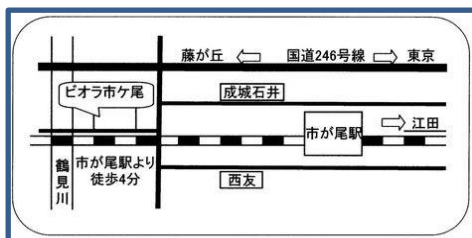

ノルディックウォーキングを楽しむ会！ 青葉ノルディックウォーキングクラブ(ANW)

平成30年度(H30年4月～H31年3月)活動予定

月	青葉ノルディックウォーキングクラブ(ANW)定例会			
	第2水曜日	第3木曜日	第4日曜日	備考欄
4	11日(水)	19日(木)	22日(日)	11日(水)二か領用水
5	9日(水)	17日(木)	27日(日)	17日(木)SU
6	13日(水)	21日(木)	24日(日)	21日(木)SU
7	11日(水)	19日(木)	22日(日)	22日(日)簡易体力測定
8	お休み	お休み	お休み	
9	12日(水)	20日(木)	23日(日)	12日(水)等々力溪谷 20日(木)SU
10	10日(水)	18日(木)	28日(日)	18日(木)生田バラ園
11	14日(水)	15日(木)	25日(日)	25日(日)ロコモテスト 15日(木)SU
12	12日(水)	20日(木)	23日(日)	
1	9日(水)	17日(木)	27日(日)	09日(水)歩幅測定 17日(木)SU
2	13日(水)	21日(木)	24日(日)	21日(木)大倉山観梅、24日(日)健康講話
3	13日(水)	21日(木)	24日(日)	21日(木)花桃の丘

ピオラ市ヶ尾はこちら =>

SU=>Step up講習
希望者は事前に世話人(下司)に申込下さい
募集人員4名以内
時間13:00～14:30
受講料500円

都筑&青葉共通

月	横浜北NW振興会(YNWS)	神奈川健生NW(KNWC)	NW講習会など
4	29(日) 皇居周辺をNW	08日(日)多摩丘陵の桜	5/18・25・27 美しが丘西体験講習会
5		13日(日)隅田川テラス	
6			
7			
8			
9			JNWA指導者・更新講習会
10	23(火)～24 諏訪湖周遊NW(10周年記念)	21日(日)湘南片瀬山	
11			NWフェスティバル(日産スタジアム) 11/XX・XX・XX 山内体験講習会
12		02日(日)金沢八景	
1			
2			
3		17日(日)戸川公園おかめざく	JNWA指導者・更新講習会