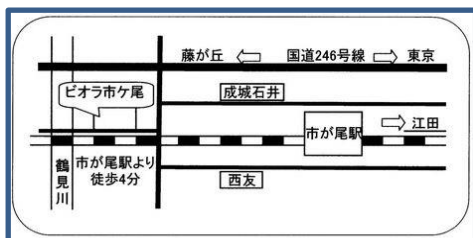

ノルディックウォーキングを楽しむ会！

青葉ノルディックウォーキングクラブ(ANW)

平成30年度(H30年4月～H31年3月)活動予定

月	青葉ノルディックウォーキングクラブ(ANW)定例会			
	第2水曜日	第3木曜日	第4日曜日	備考欄
4	11日(水)	19日(木)	22日(日)	11日(水)二か領用水
5	9日(水)	17日(木)	27日(日)	17日(木)SU
6	13日(水)	21日(木)	24日(日)	21日(木)SU
7	11日(水)	19日(木)	22日(日)	22日(日)簡易体力測定
8	お休み	お休み	お休み	
9	12日(水)	20日(木)	23日(日)	12日(水)等々力溪谷 20日(木)SU
10	10日(水)	18日(木)	28日(日)	18日(木)生田バラ園
11	14日(水)	15日(木)	25日(日)	25日(日)ロコモテスト 15日(木)SU
12	12日(水)	20日(木)	23日(日)	
1	9日(水)	17日(木)	27日(日)	09日(水)歩幅測定 17日(木)SU
2	13日(水)	21日(木)	24日(日)	21日(木)大倉山観梅、24日(日)健康講話
3	13日(水)	21日(木)	24日(日)	21日(木)花桃の丘

ピオラ市ヶ尾はこちら =>

SU=>Step up講習
希望者は事前に世話人(下司)に申込下さい
募集人員4名以内
時間13:00～14:30
受講料500円

都筑&青葉共通

月	横浜北NW振興会(YNWS)	神奈川健生NW(KNWC)	NW講習会など
4	29(日) 皇居周辺をNW	08日(日)多摩丘陵の桜	5/18・25・27 美しが丘西体験講習会
5		13日(日)隅田川テラス	
6			
7			
8			
9			JNWA指導者・更新講習会
10	23(火)～24 諏訪湖周遊NW(10周年記念)	21日(日)湘南片瀬山	
11			NWフェスティバル(日産スタジアム) 11/XX・XX・XX 山内体験講習会
12		02日(日)金沢八景	
1			
2			
3		17日(日)戸川公園おかめざく	JNWA指導者・更新講習会